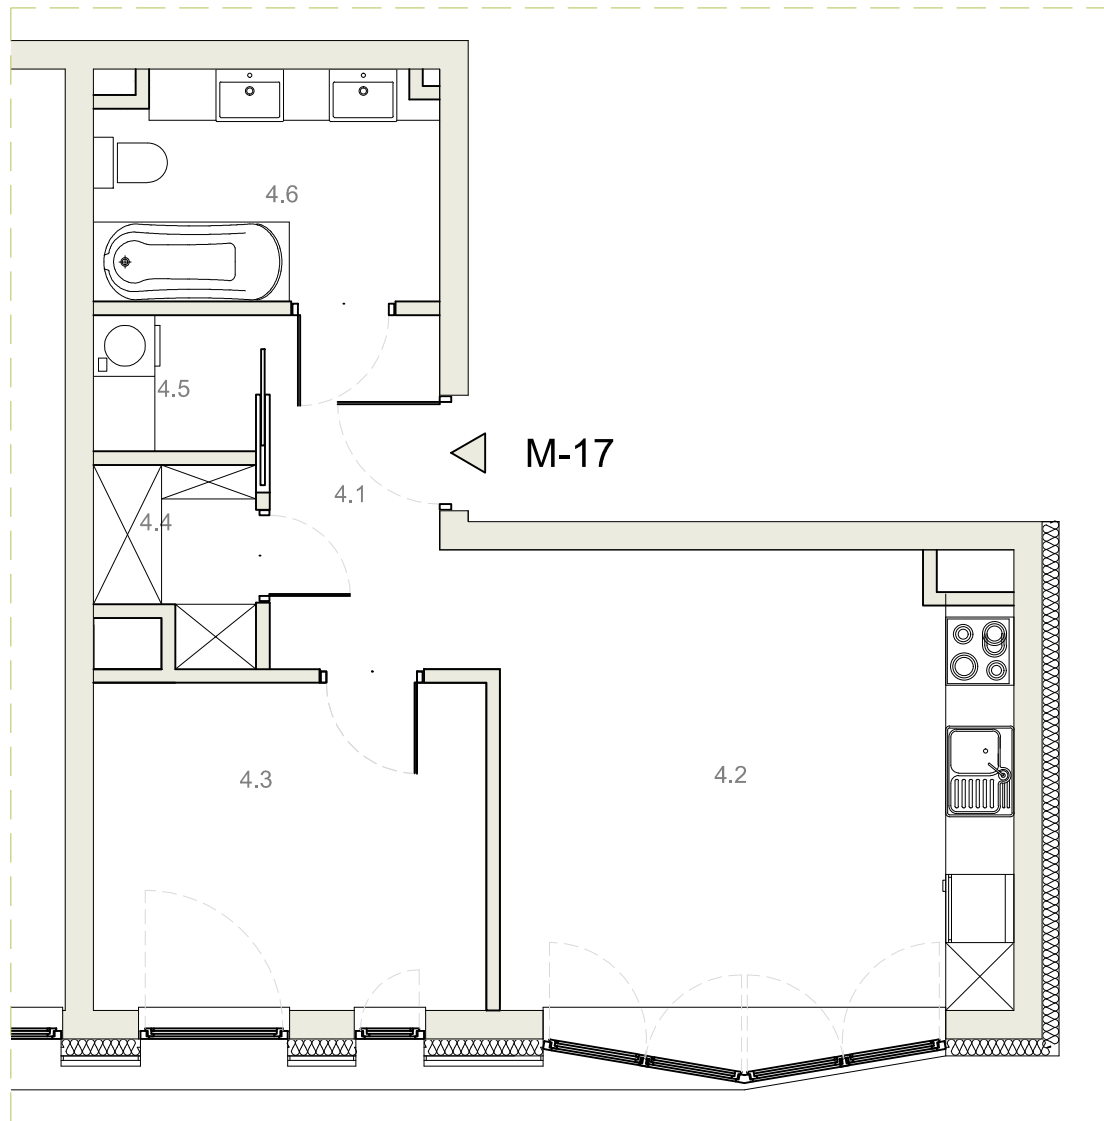

JAWORSKIEGO 8

LUKSUSOWE APARTAMENTY
W WYJĄTKOWEJ
LOKALIZACJI

MIESZKANIE M-17 IIIp

Pomieszczenie:	Powierzchnia:
4.1 - Przedpokój	5,11m ²
4.2 - Salon / Kuchnia	17,74m ²
4.3 - Sypialnia	9,82m ²
4.4 - Garderoba	2,07m ²
4.5 - Pralnia	1,64m ²
4.6 - Łazienka	5,86m ²

RAZEM: 42,24m²