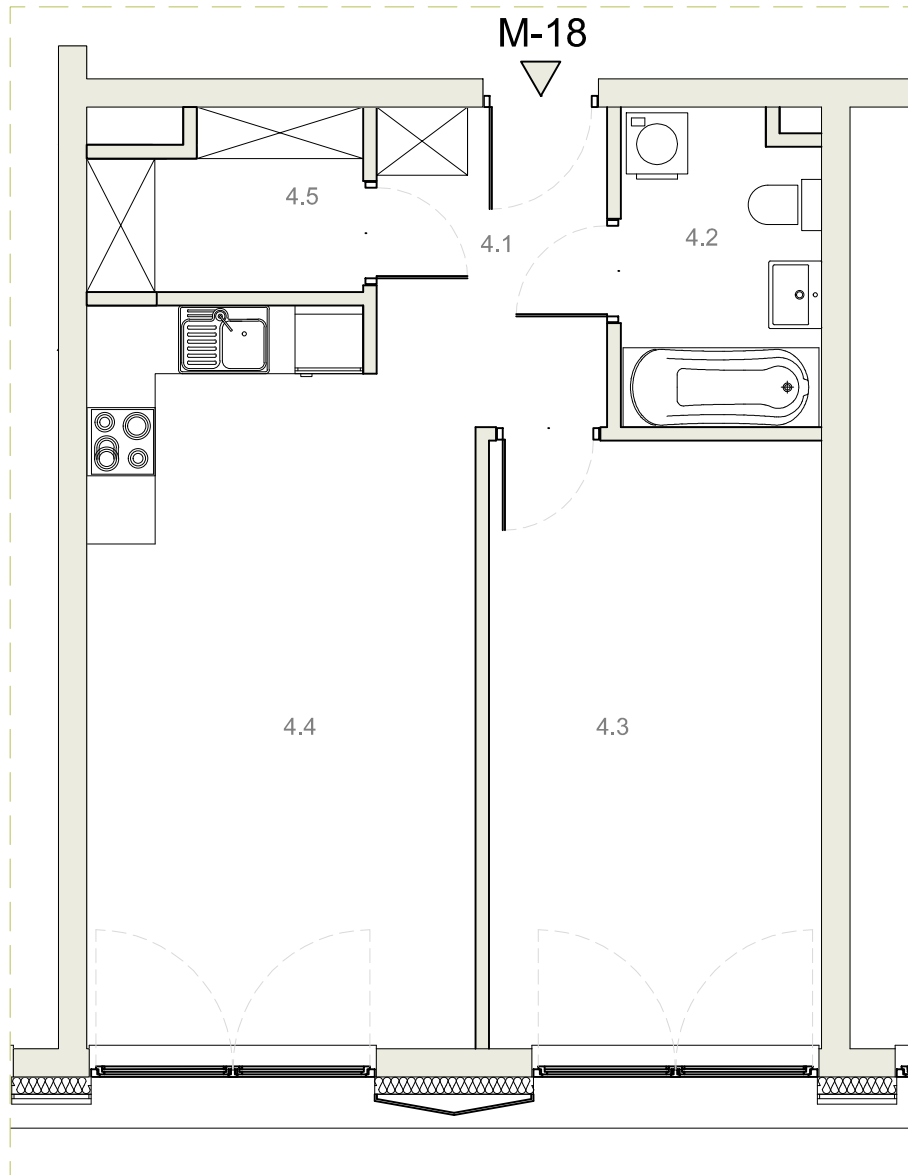

JAWORSKIEGO 8

LUKSUSOWE APARTAMENTY
W WYJĄTKOWEJ
LOKALIZACJI

MIESZKANIE M-18 IIIp

Pomieszczenie:	Powierzchnia:
4.1 - Przedpokój	5,58m ²
4.2 - Łazienka	4,68m ²
4.3 - Sypialnia	15,46m ²
4.4 - Salon / Kuchnia	21,17m ²
4.5 - Garderoba	3,41m ²
RAZEM: 50,30m²	