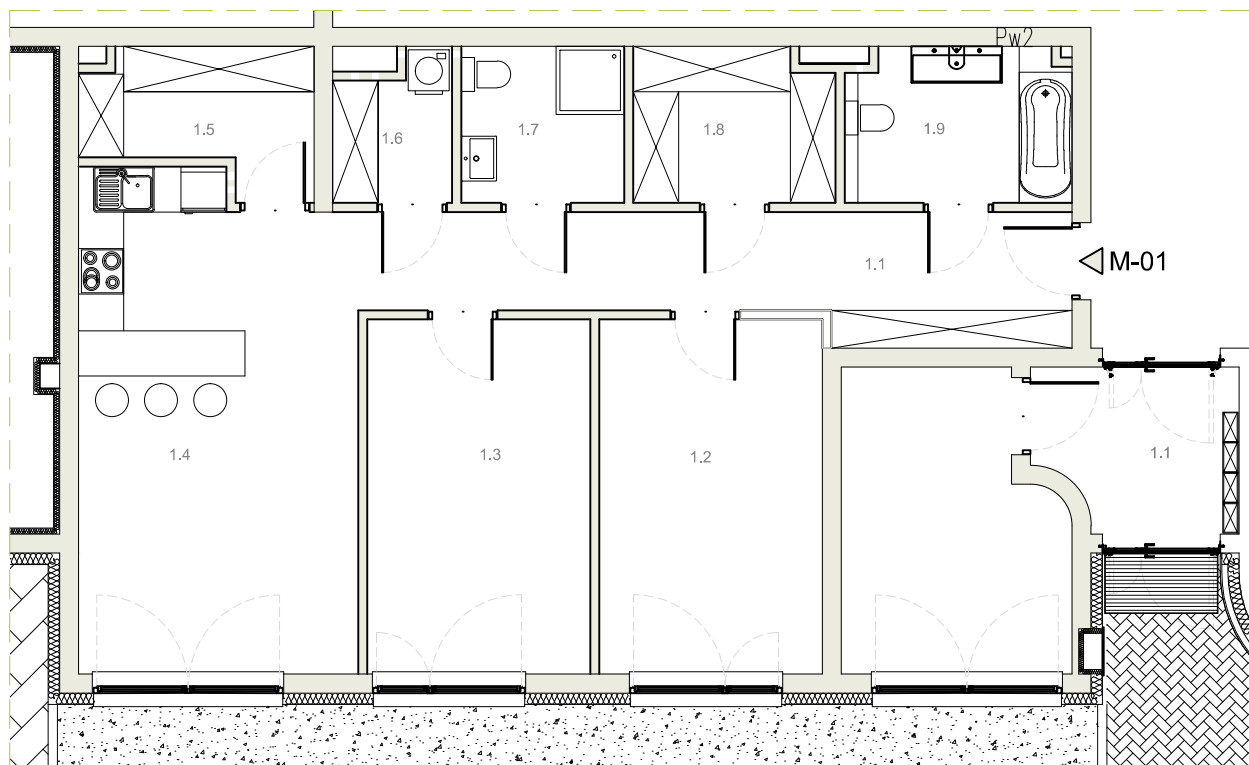

JAWORSKIEGO 8

LUKSUSOWE APARTAMENTY
W WYJĄTKOWEJ
LOKALIZACJI

LOKAL M-01 Parter

Pomieszczenie:	Powierzchnia:
1.1 - Przedpokój	13,56m ²
1.2 - Pokój	13,60m ²
1.3 - Pokój	13,60m ²
1.4 - Kuchnia/Pokój	23,47m ²
1.5 - Gospodarcze	4,88m ²
1.5 - Gospodarcze	2,72m ²
1.7 - Łazienka	4,34m ²
1.8 - Gospodarcze	5,19m ²
1.9 - Łazienka	5,92m ²

RAZEM: 87,28m²