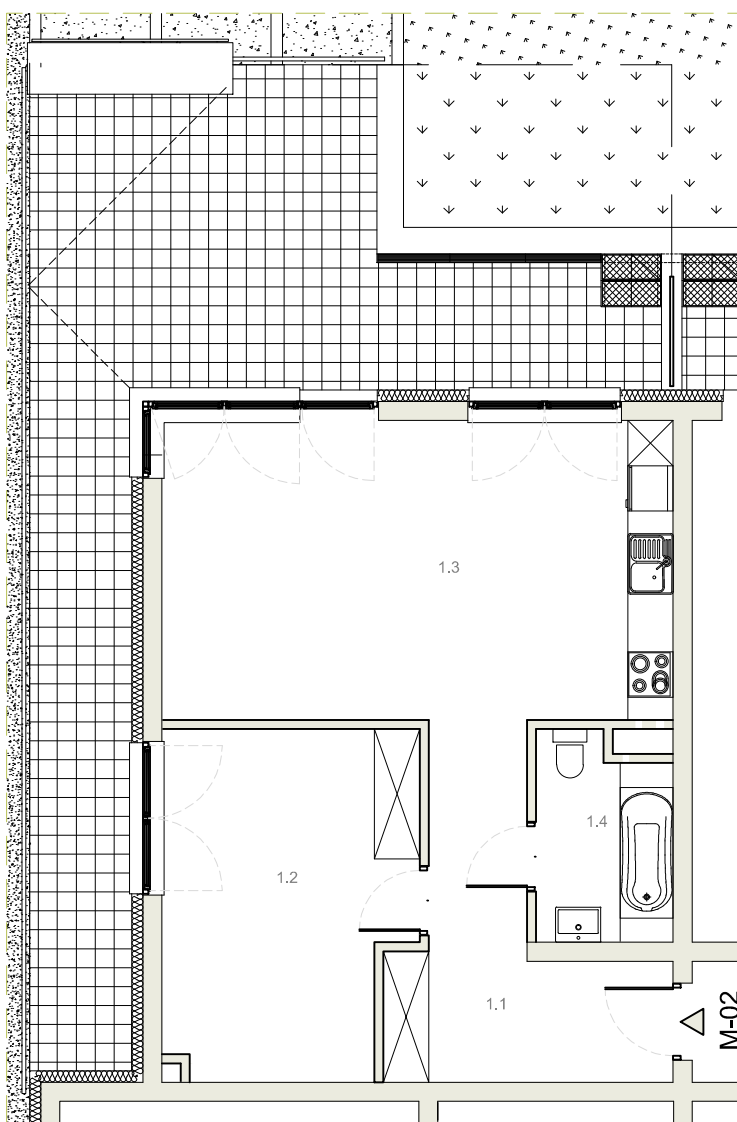

JAWORSKIEGO 8

LUKSUSOWE APARTAMENTY
W WYJĄTKOWEJ
LOKALIZACJI

MIESZKANIE M-02 Parter

Pomieszczenie:	Powierzchnia:
1.1 - Przedpokój	10,14m ²
1.2 - Sypialnia	14,44m ²
2.3 - Salon / Kuchnia	26,46m ²
2.4 - Łazienka	4,56m ²
RAZEM: 55,60m ²	
Z.1 - Taras/Ogród	+48,26m ²