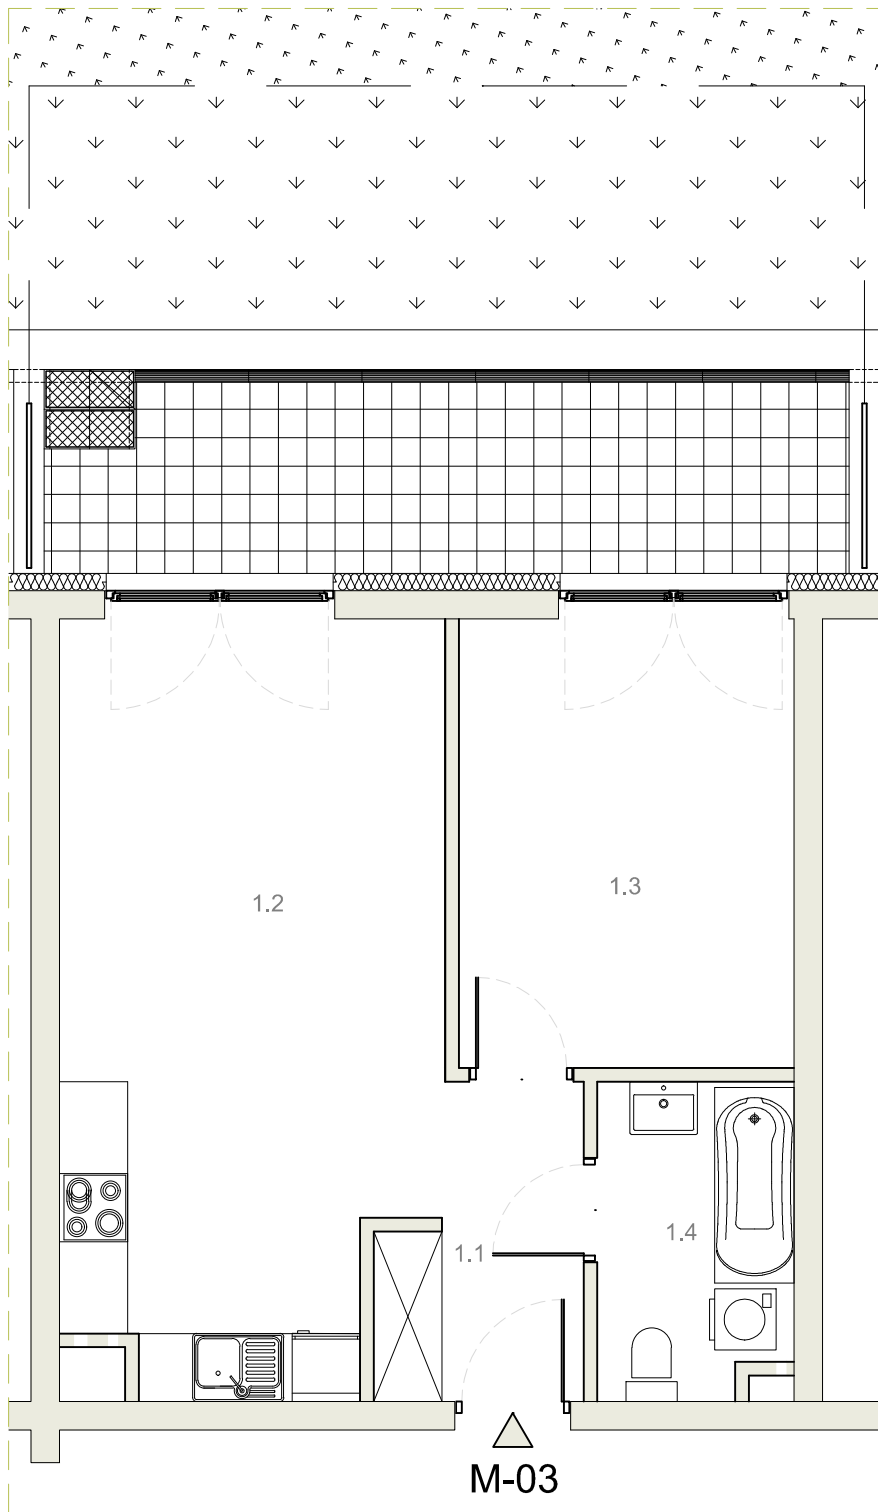

JAWORSKIEGO 8

LUKSUSOWE APARTAMENTY
W WYJĄTKOWEJ
LOKALIZACJI

MIESZKANIE M-03 Parter

Pomieszczenie:	Powierzchnia:
1.1 - Przedpokój	4,29m ²
1.2 - Salon/Kuchnia	21,52m ²
1.3 - Sypialnia	11,50m ²
1.4 - Łazienka	4,57m ²
RAZEM: 41,88m²	
Z.1 - Taras/Ogród	+31,65m ²