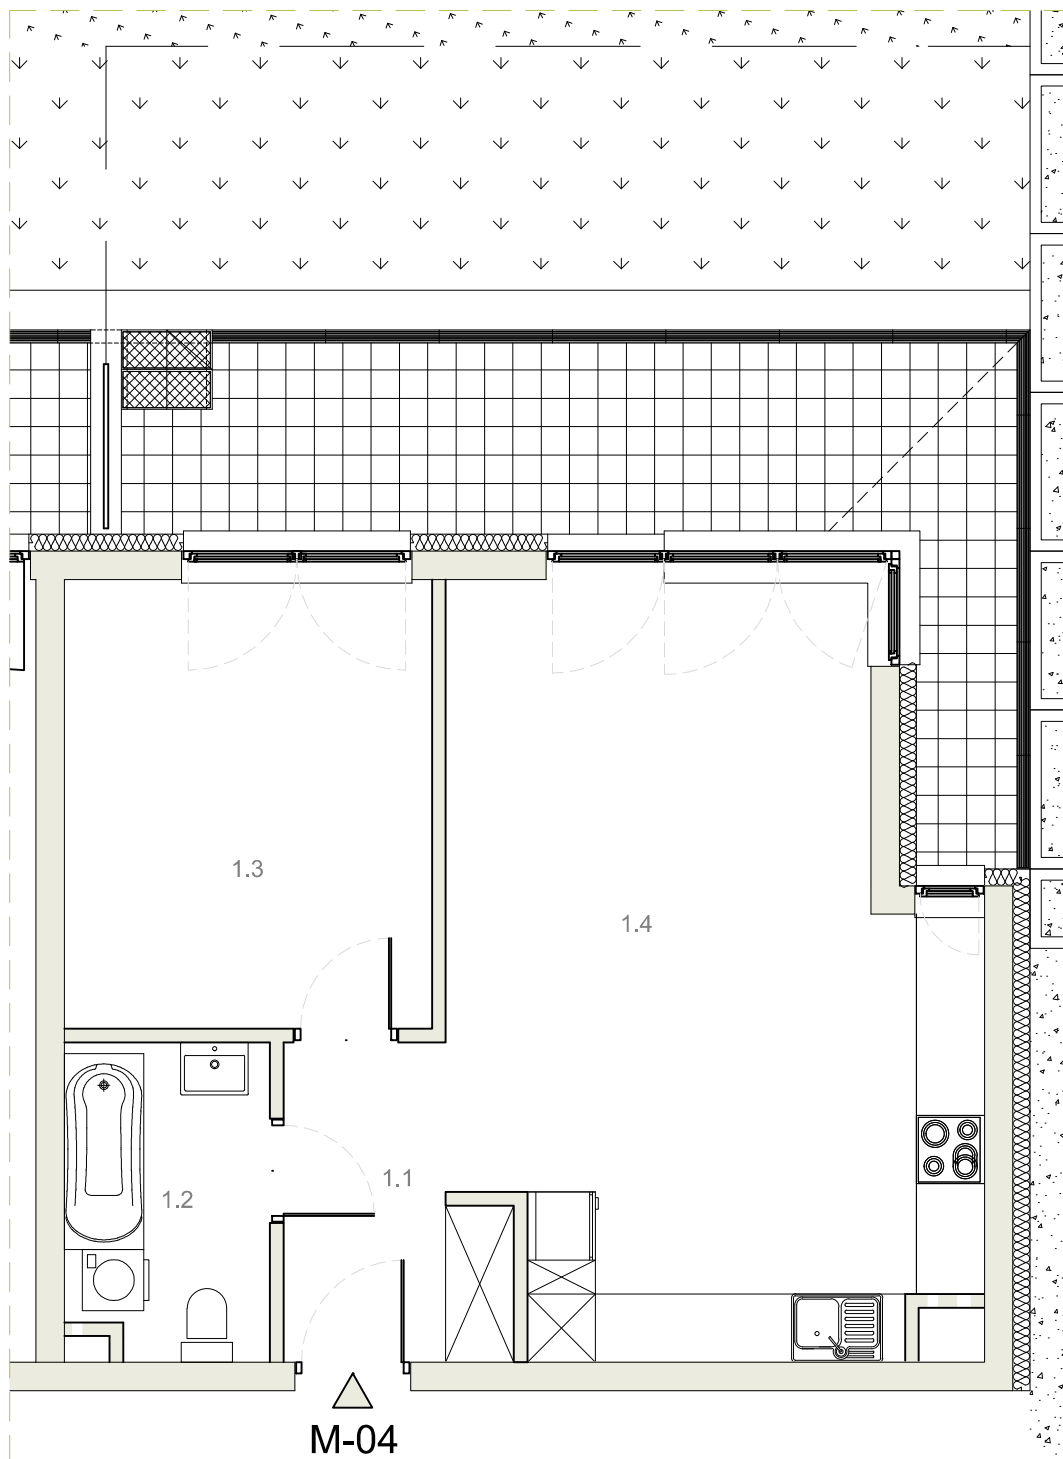

JAWORSKIEGO 8

LUKSUSOWE APARTAMENTY
W WYJĄTKOWEJ
LOKALIZACJI

MIESZKANIE M-04 Parter

Pomieszczenie:	Powierzchnia:
1.1 - Przedpokój	4,57m ²
1.2 - Łazienka	4,79m ²
1.3 - Sypialnia	12,63m ²
1.4 - Salon/Kuchnia	27,98m ²
RAZEM: 49,97m²	
Z.1 - Taras/Ogród	+37,96m ²