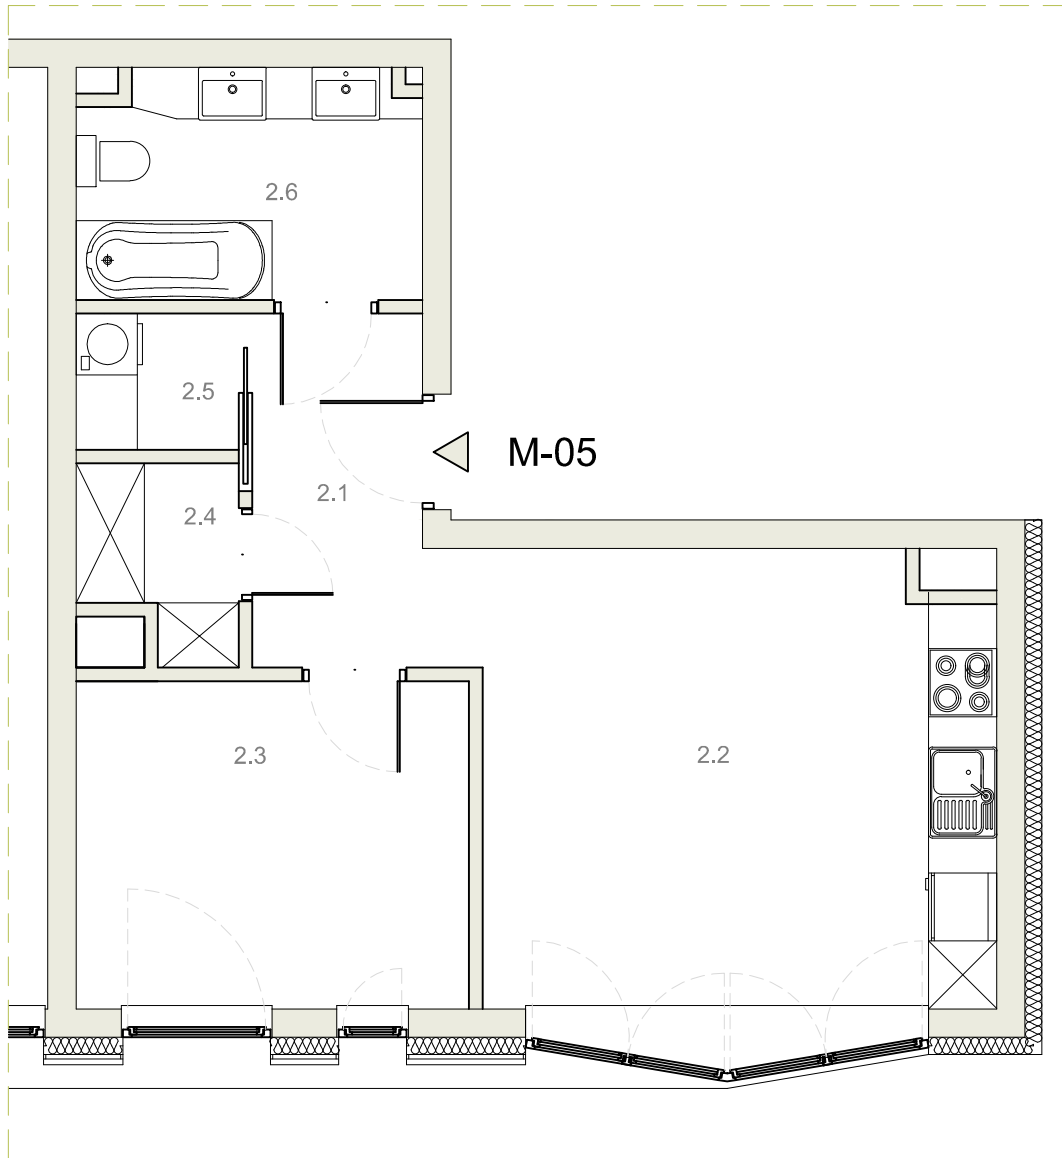

JAWORSKIEGO 8

LUKSUSOWE APARTAMENTY
W WYJĄTKOWEJ
LOKALIZACJI

MIESZKANIE M-05 Ip

Pomieszczenie:	Powierzchnia:
2.1 - Przedpokój	5,11m ²
2.2 - Salon / Kuchnia	17,74m ²
2.3 - Sypialnia	9,82m ²
2.4 - Garderoba	2,07m ²
2.5 - Pralnia	1,64m ²
2.6 - Łazienka	5,86m ²
RAZEM: 42,24m²	