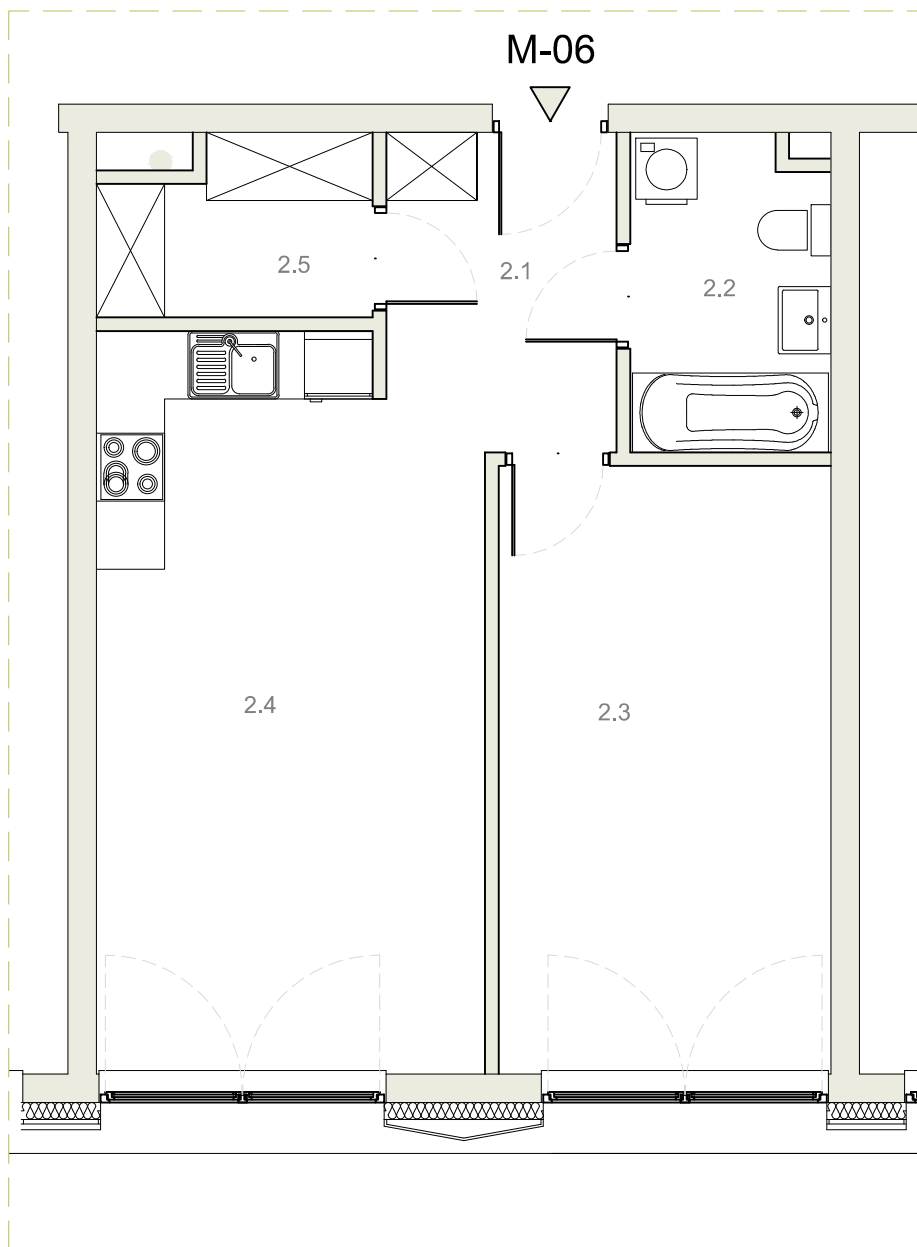

JAWORSKIEGO 8

LUKSUSOWE APARTAMENTY
W WYJĄTKOWEJ
LOKALIZACJI

MIESZKANIE M-06 lp

Pomieszczenie:	Powierzchnia:
2.1 - Przedpokój	5,68m ²
2.2 - Łazienka	4,68m ²
2.3 - Sypialnia	15,46m ²
2.4 - Salon / Kuchnia	21,08m ²
2.5 - Garderoba	3,41m ²
RAZEM: 50,31m²	