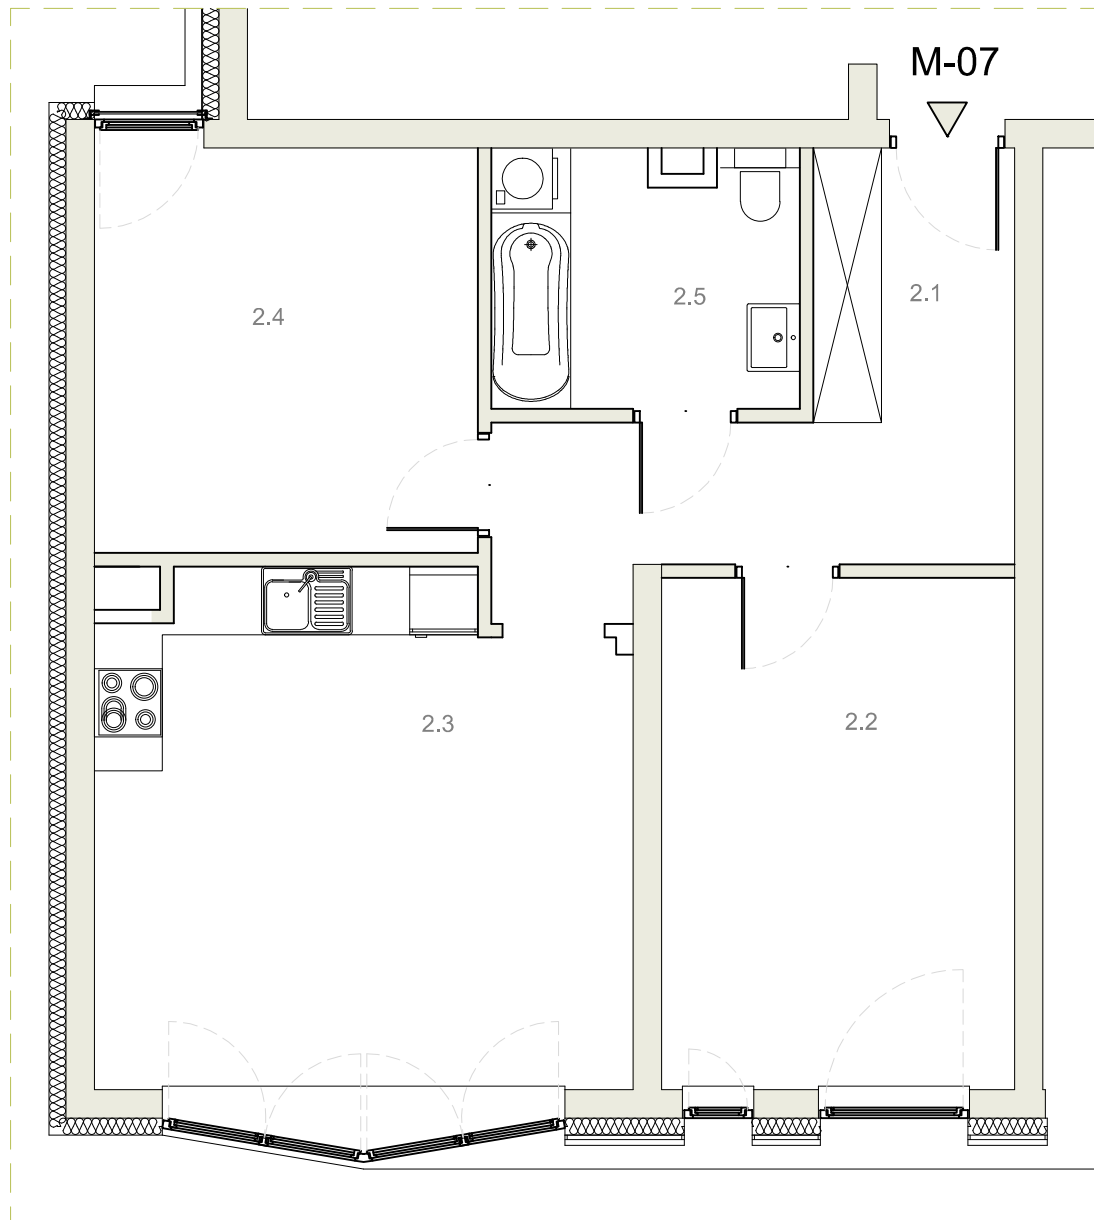

JAWORSKIEGO 8

LUKSUSOWE APARTAMENTY
W WYJĄTKOWEJ
LOKALIZACJI

MIESZKANIE M-07 Ip

Pomieszczenie:	Powierzchnia:
2.1 - Przedpokój	10,60m ²
2.2 - Sypialnia	13,81m ²
2.3 - Salon / Kuchnia	20,45m ²
2.4 - Sypialnia 2	11,86m ²
2.5 - Łazienka	5,88m ²
RAZEM: 62,60m²	