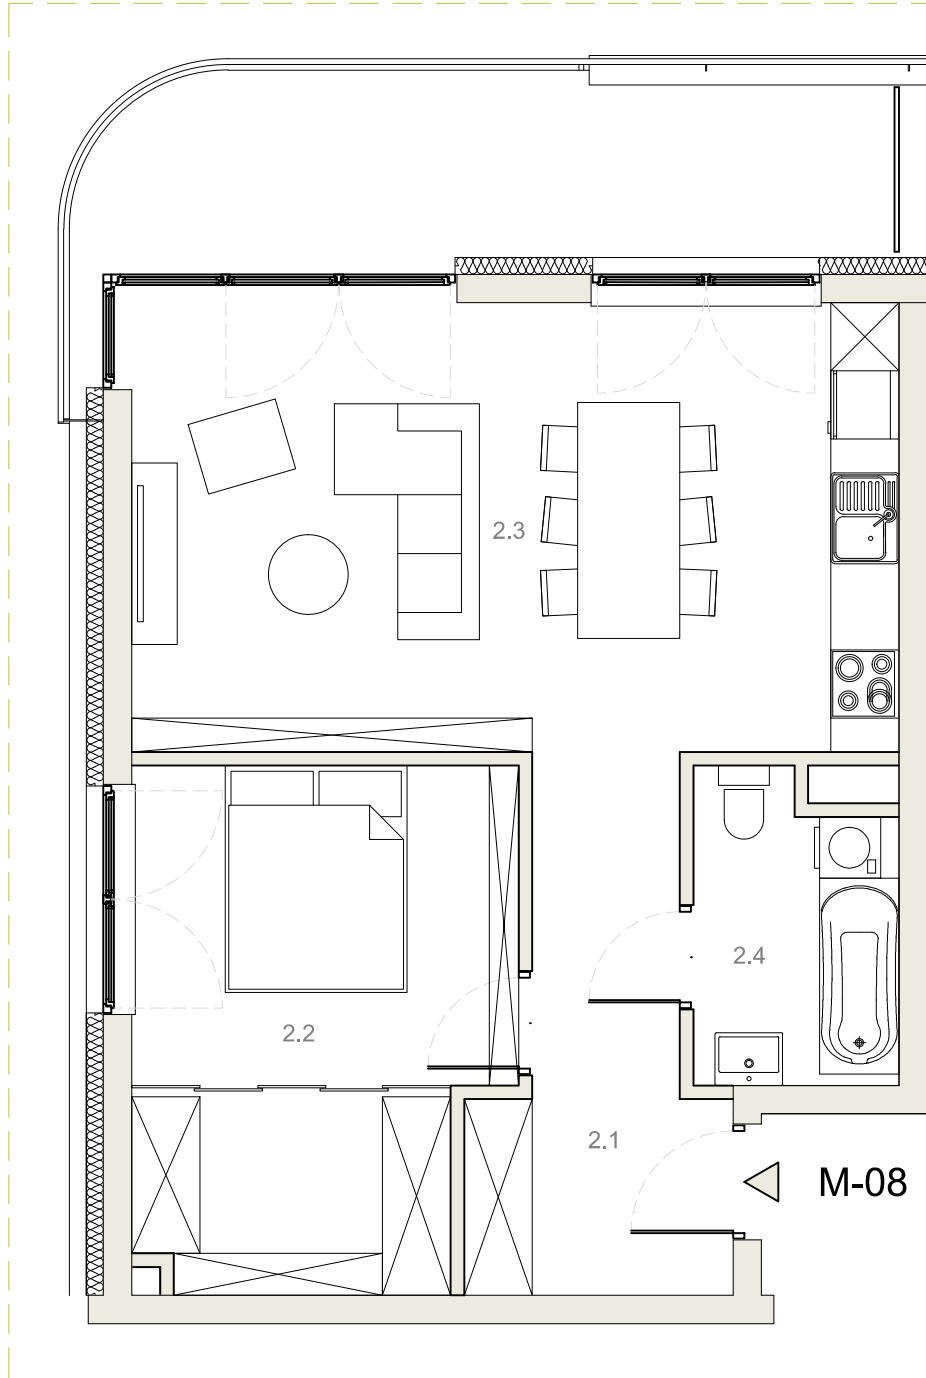

JAWORSKIEGO 8

LUKSUSOWE APARTAMENTY
W WYJĄTKOWEJ
LOKALIZACJI

MIESZKANIE M-08 Ip

Pomieszczenie:	Powierzchnia:
2.1 - Przedpokój	7,90m ²
2.2 - Sypialnia	14,44m ²
2.3 - Salon / Kuchnia	26,46m ²
2.4 - Łazienka	4,58m ²
RAZEM: 53,38m²	
Z.1 - Balkon	+13,22m ²