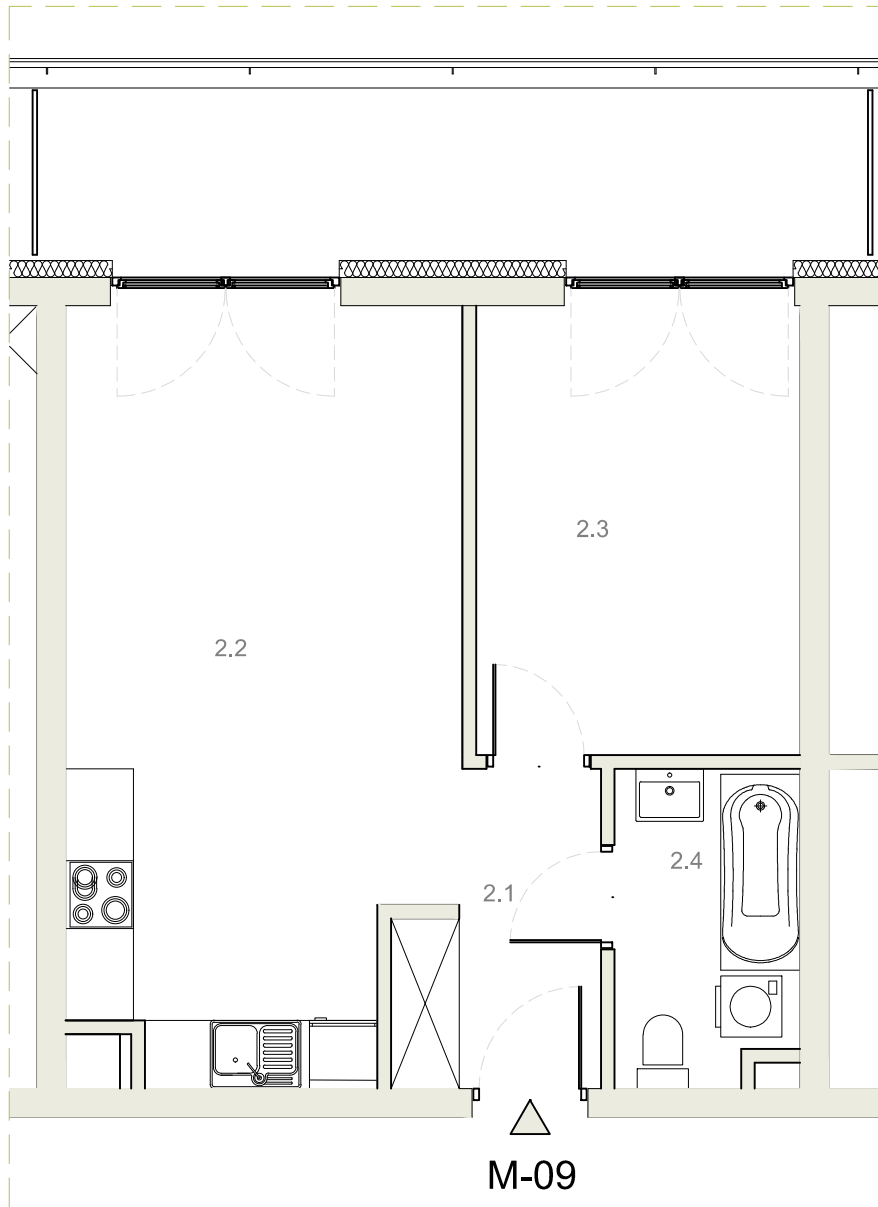

JAWORSKIEGO 8

LUKSUSOWE APARTAMENTY
W WYJĄTKOWEJ
LOKALIZACJI

MIESZKANIE M-09 Ip

Pomieszczenie:	Powierzchnia:
2.1 - Przedpokój	4,29m ²
2.2 - Salon / Kuchnia	22,20m ²
2.3 - Sypialnia	11,10m ²
2.4 - Łazienka	4,30m ²
RAZEM: 41,89m²	
Z.1 - Balkon	+11,13m ²