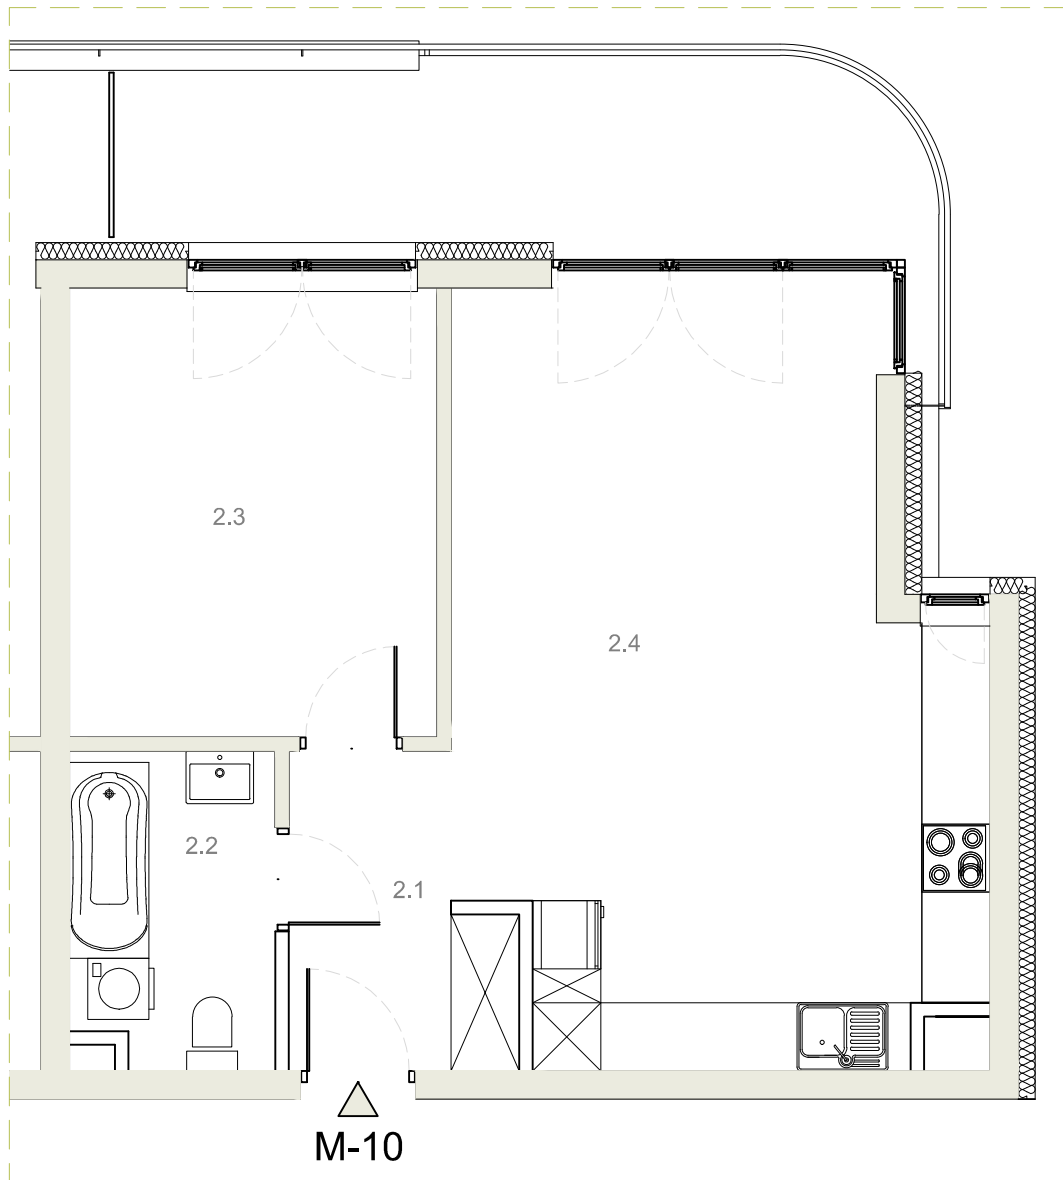

JAWORSKIEGO 8

LUKSUSOWE APARTAMENTY
W WYJĄTKOWEJ
LOKALIZACJI

MIESZKANIE M-10 Ip

Pomieszczenie:	Powierzchnia:
2.1 - Przedpokój	4,75m ²
2.2 - Łazienka	4,79m ²
2.3 - Sypialnia	12,63m ²
2.4 - Salon / Kuchnia	27,98m ²
	RAZEM: 50,15m²
Z.1 - Balkon	+12,08m ²