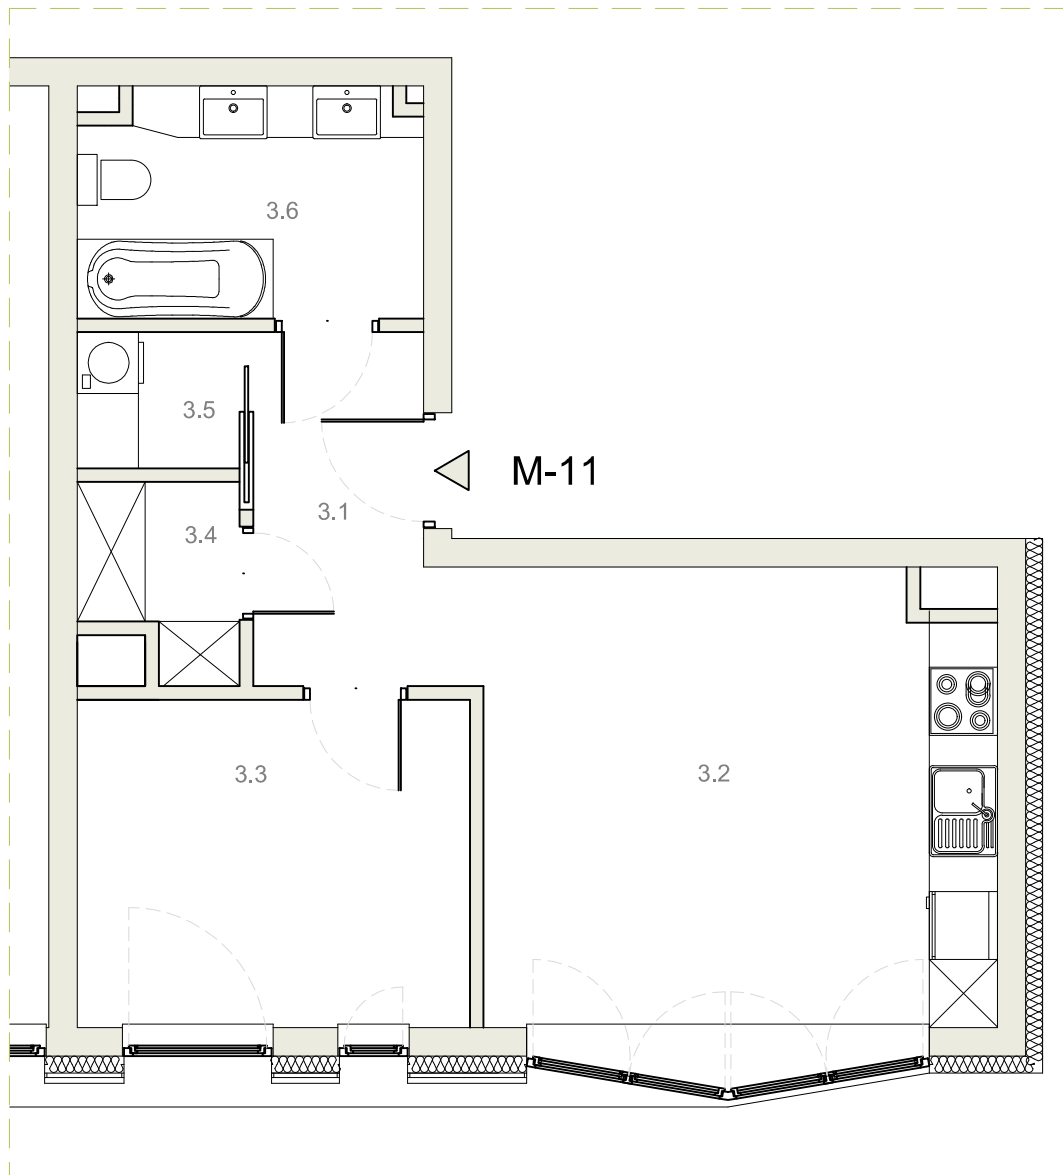

JAWORSKIEGO 8

LUKSUSOWE APARTAMENTY
W WYJĄTKOWEJ
LOKALIZACJI

MIESZKANIE M-11 IIp

Pomieszczenie:	Powierzchnia:
3.1 - Przedpokój	5,11m ²
3.2 - Salon / Kuchnia	17,74m ²
3.3 - Sypialnia	9,82m ²
3.4 - Garderoba	2,07m ²
3.5 - Pralnia	1,64m ²
3.6 - Łazienka	5,86m ²
RAZEM: 42,24m²	