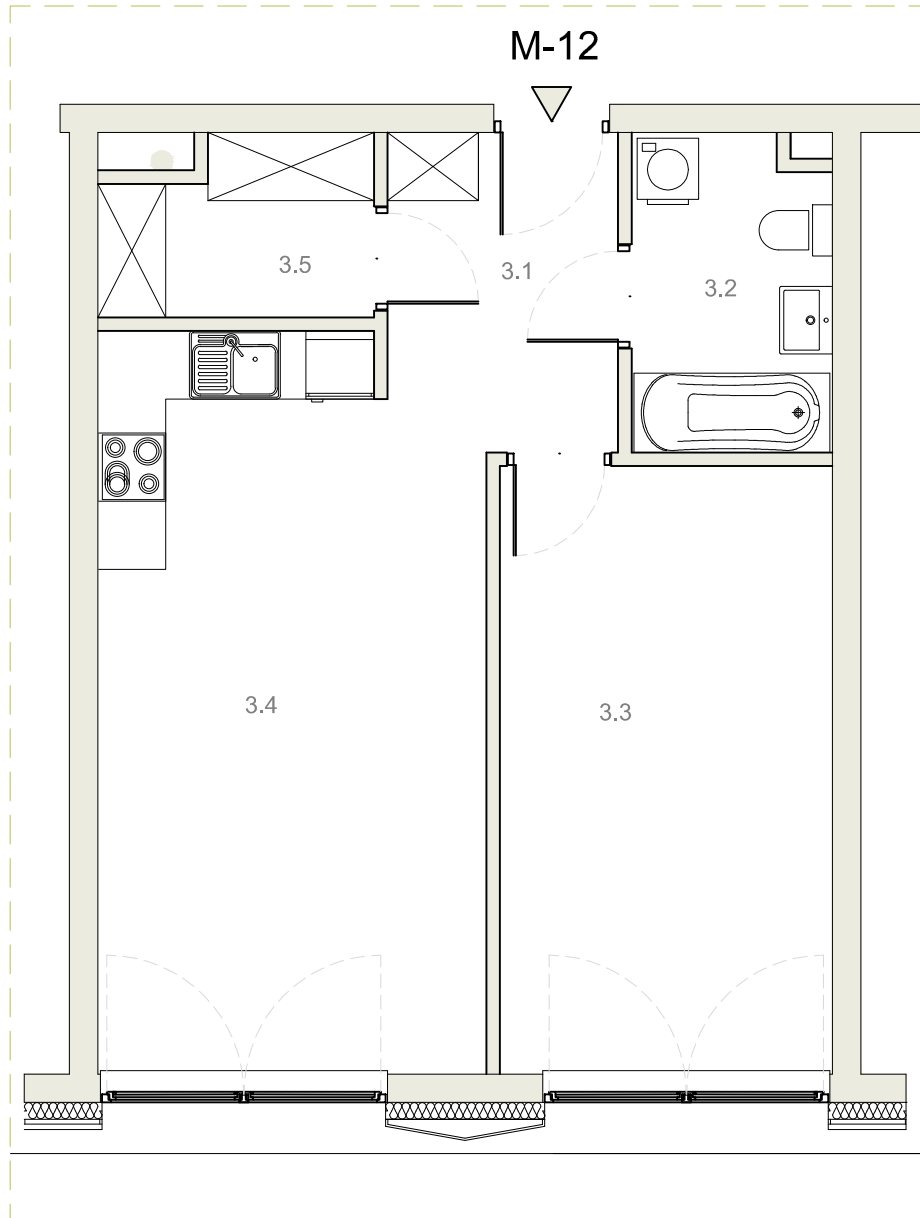

JAWORSKIEGO 8

LUKSUSOWE APARTAMENTY
W WYJĄTKOWEJ
LOKALIZACJI

MIESZKANIE M-12 IIp

Pomieszczenie:	Powierzchnia:
3.1 - Przedpokój	5,68m ²
3.2 - Łazienka	4,68m ²
3.3 - Sypialnia	15,46m ²
3.4 - Salon / Kuchnia	21,08m ²
3.5 - Garderoba	3,41m ²
RAZEM: 50,31m²	