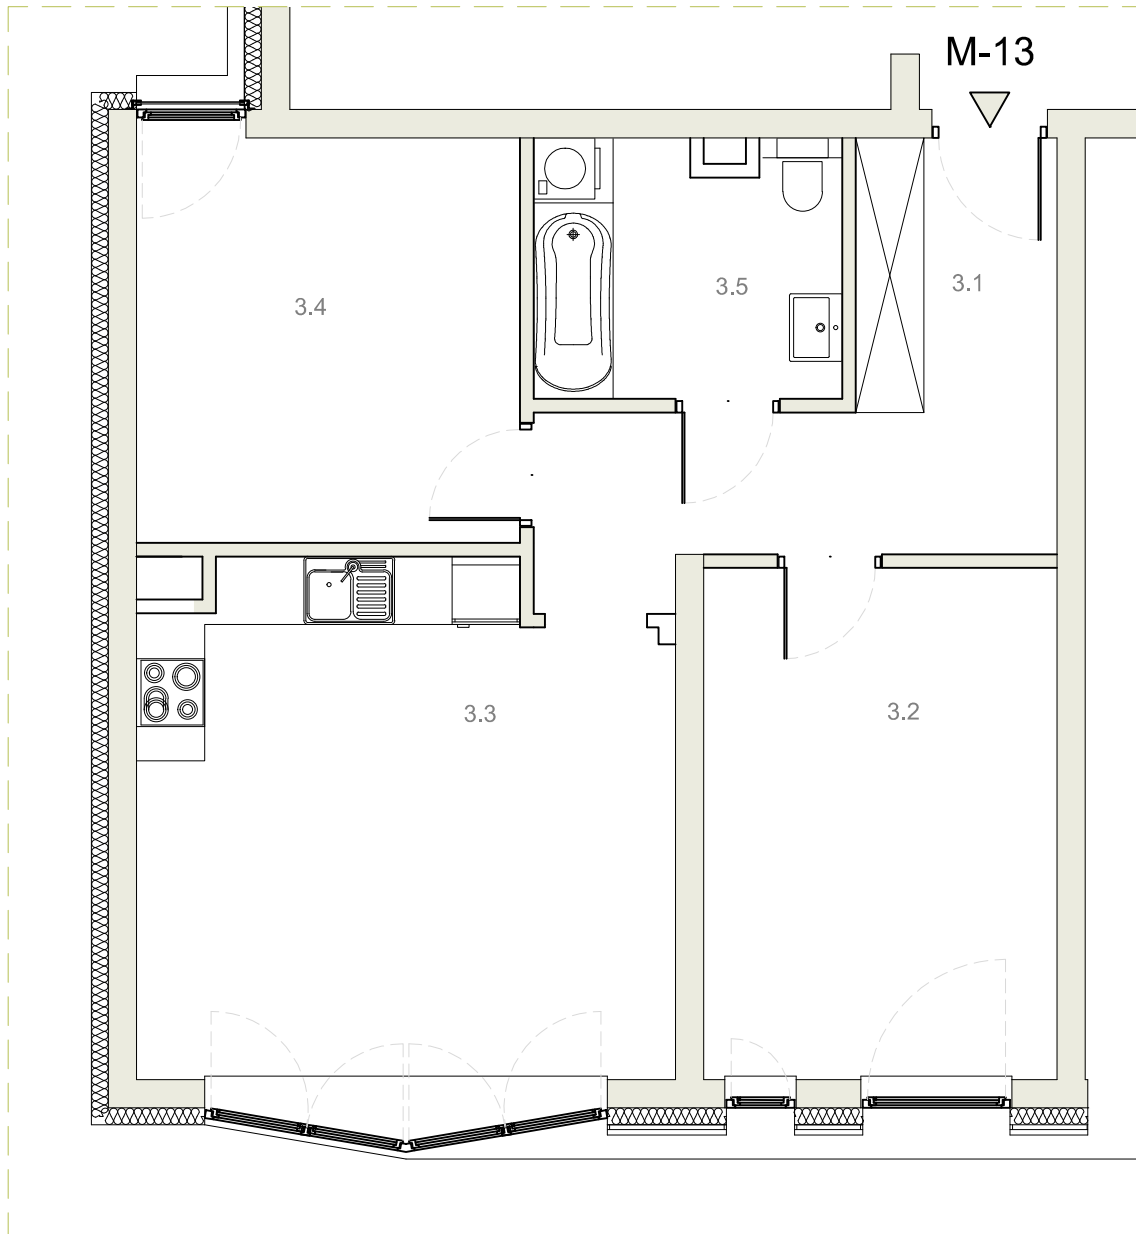

## MIESZKANIE M-13 IIp

Pomieszczenie:	Powierzchnia:
3.1 - Przedpokój	10,60m <sup>2</sup>
3.2 - Sypialnia	13,81m <sup>2</sup>
3.3 - Salon / Kuchnia	20,45m <sup>2</sup>
3.4 - Sypialnia 2	11,86m <sup>2</sup>
3.5 - Łazienka	5,88m <sup>2</sup>
<b>RAZEM: 62,60m<sup>2</sup></b>	