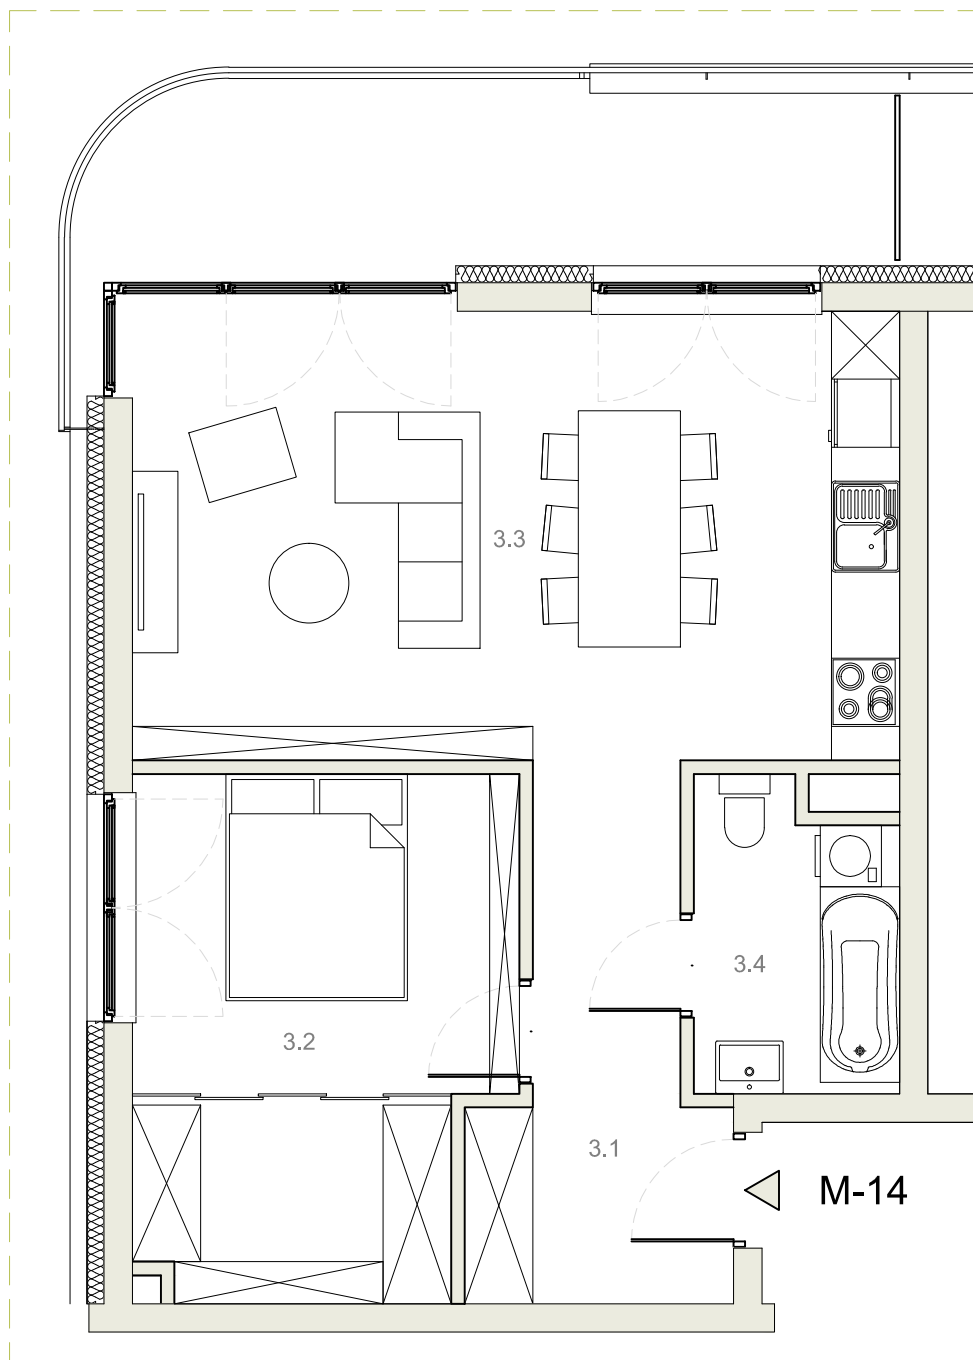

## MIESZKANIE M-14 IIp

Pomieszczenie:	Powierzchnia:
3.1 - Przedpokój	7,90m <sup>2</sup>
3.2 - Sypialnia	14,44m <sup>2</sup>
3.3 - Salon / Kuchnia	26,46m <sup>2</sup>
3.4 - Łazienka	4,58m <sup>2</sup>
RAZEM: 53,38m <sup>2</sup>	
Z.1 - Balkon	+13,22m <sup>2</sup>