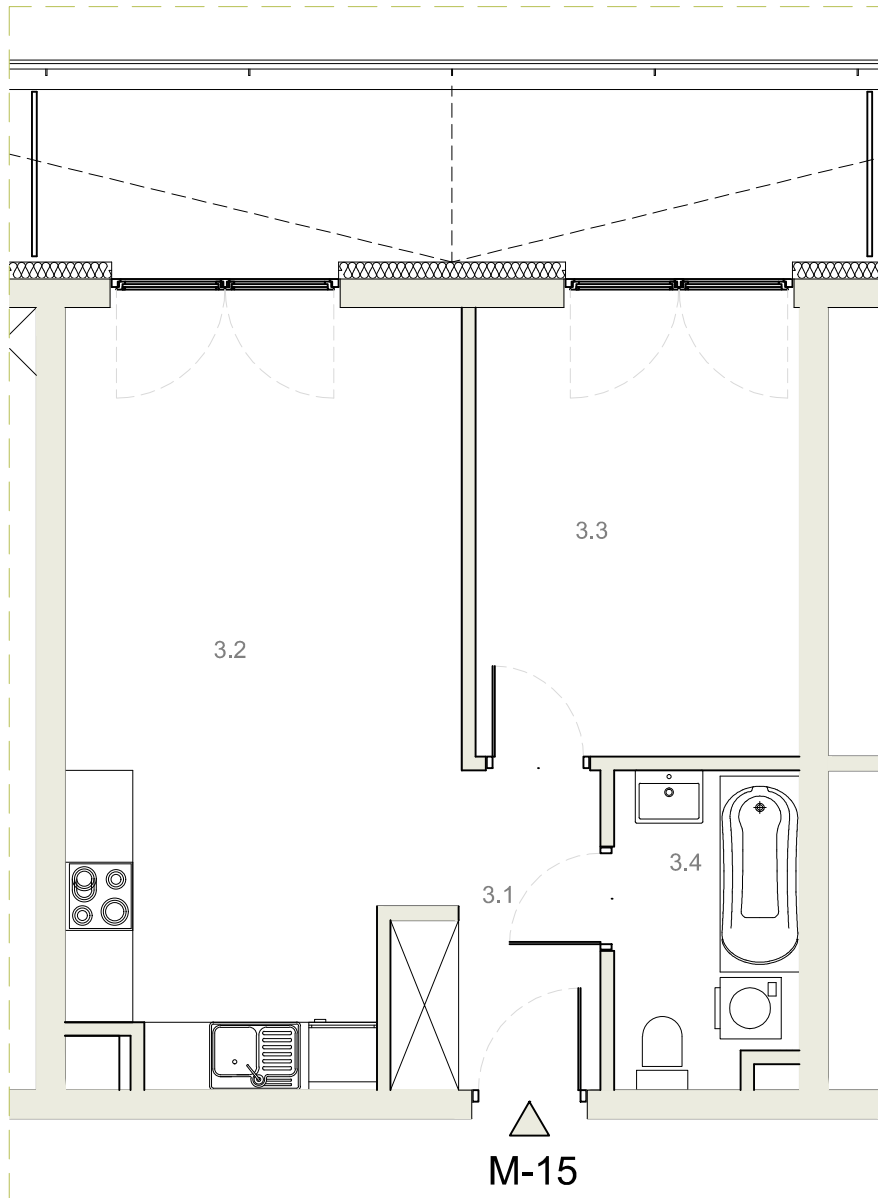

## MIESZKANIE M-15 IIp

Pomieszczenie:	Powierzchnia:
3.1 - Przedpokój	4,29m <sup>2</sup>
3.2 - Salon / Kuchnia	22,20m <sup>2</sup>
3.3 - Sypialnia	11,10m <sup>2</sup>
3.4 - Łazienka	4,30m <sup>2</sup>
RAZEM: 41,89m <sup>2</sup>	
Z.1 - Balkon	+11,13m <sup>2</sup>