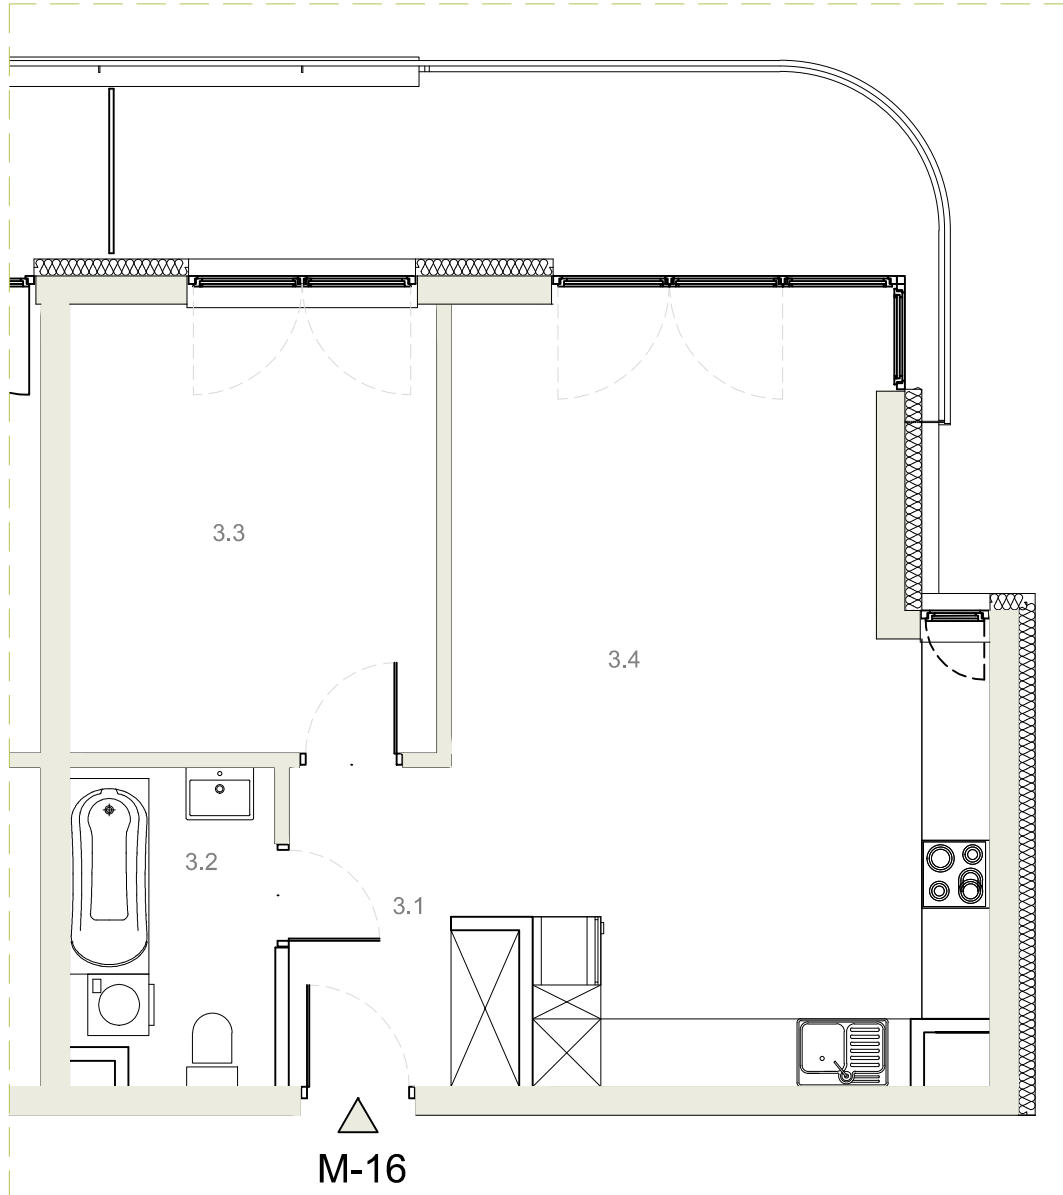

## MIESZKANIE M-16 IIp

Pomieszczenie:	Powierzchnia:
3.1 - Przedpokój	4,75m <sup>2</sup>
3.2 - Łazienka	4,79m <sup>2</sup>
3.3 - Sypialnia	12,63m <sup>2</sup>
3.4 - Salon / Kuchnia	27,98m <sup>2</sup>
	<b>RAZEM: 50,15m<sup>2</sup></b>
Z.1 - Balkon	+12,08m <sup>2</sup>